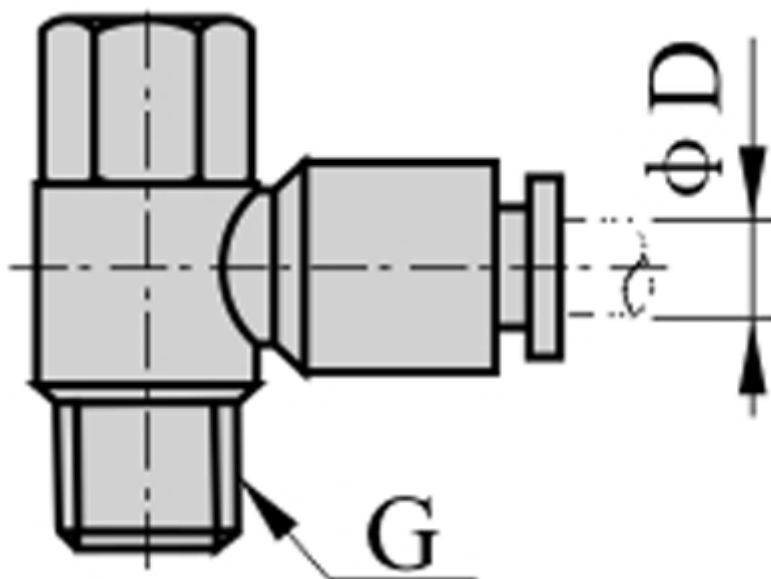

Varenummer: 58EPHF6M5
Beskrivelse: Fitting EPHF6M5 Banjo vinkel
indv./udv. gevind M5, slangediameter 6

Mål

D = 6
Gevind = M5